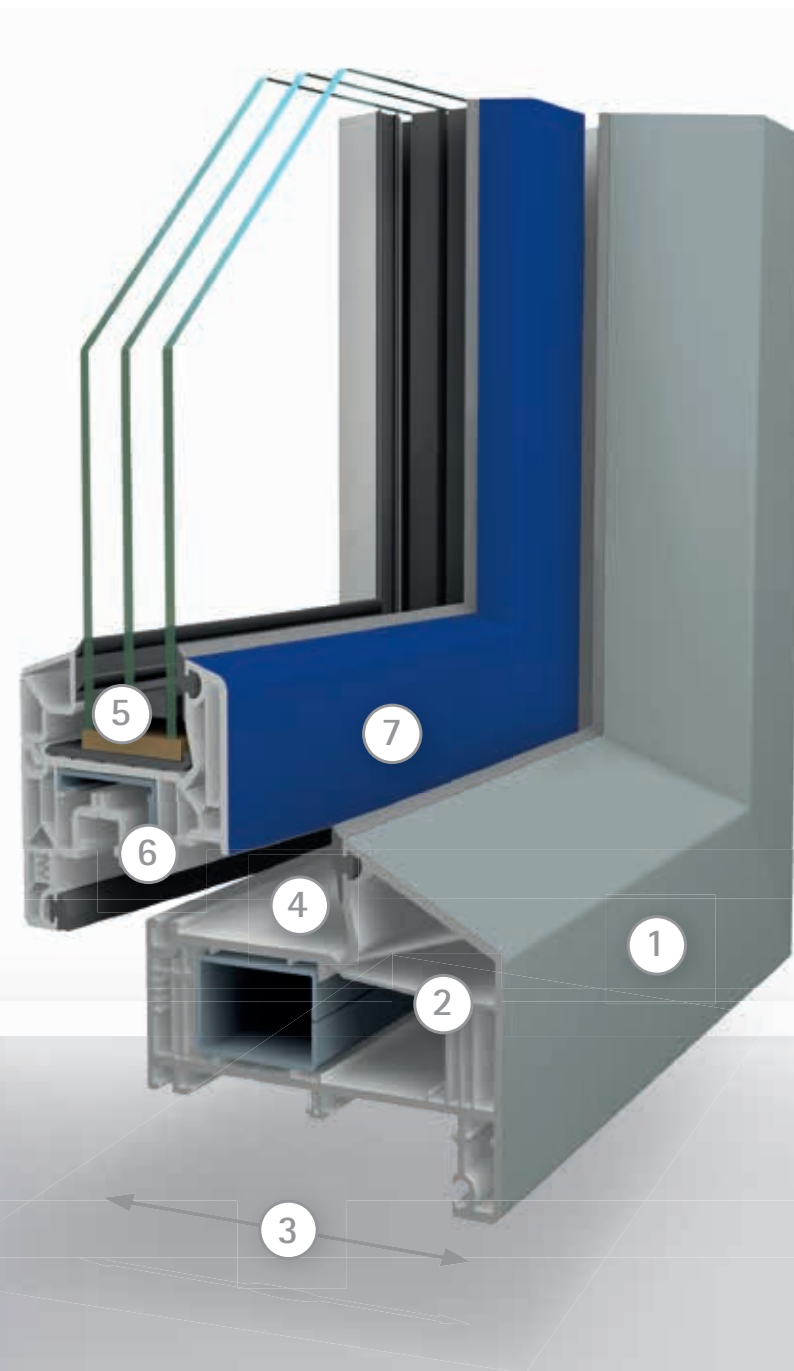

1. **6 Vormvast en inbraakwerend dankzij grote stalen versterkingen**
   Massieve stalen versterkingen verhogen de statische veiligheid en de vormvastheid van SOFTLINE 82 NL. Daardoor is het systeem sterk inbraakwerend en blijft het decennialang betrouwbaar functioneren.
2. **7 Voor renovatie en nieuwbouw**
   Het klassieke design met elegante vormen, licht afgeronde kanten en smalle aanzichtsbreedten harmonieert met elke bouwstijl.